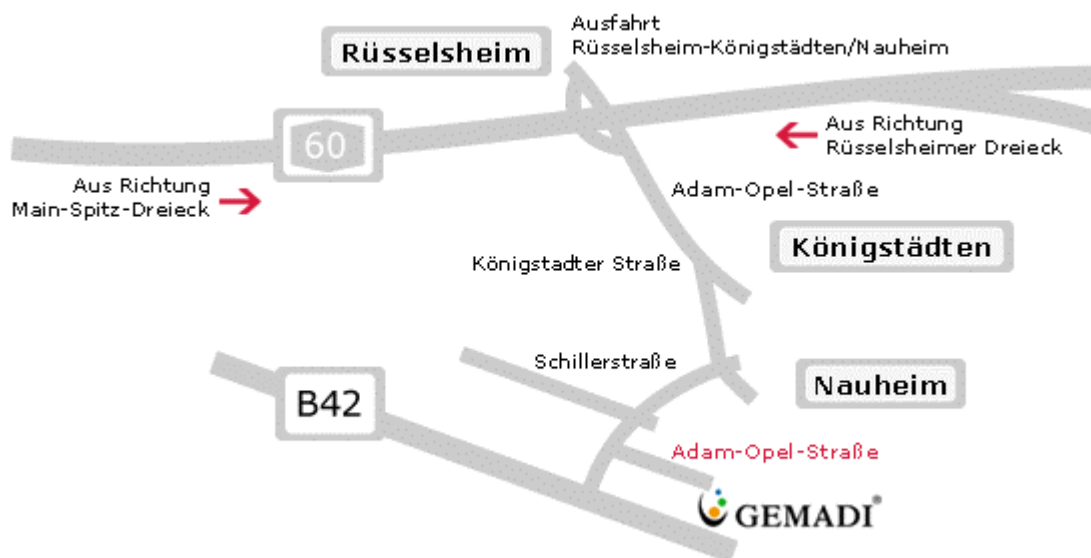

So finden Sie zu uns:

GEMADI GmbH

Adam-Opel-Strasse 2-4
64569 Nauheim

Tel.: +49 (0) 61 52 / 637 - 0

Wegbeschreibung über die A60

- Sie verlassen die A60 mit der Ausfahrt Rüsselsheim-Königstädten/Nauheim.
- Fahren Sie direkt nach rechts auf die Adam-Opel-Straße (noch nicht unsere!).
- Folgen Sie der Beschilderung nach Nauheim. An der vierten Ampel biegen Sie rechts ab und fahren durch ein Waldstück.
- Gleich an der nächsten Ampel (Sportplatzgelände, Kreissparkasse) biegen Sie wieder rechts ab. Sie fahren die Schillerstraße entlang, passieren eine Ampel und eine Brücke. An der nächsten Möglichkeit biegen Sie links in die Adam-Opel-Straße ein (ja, diesmal ist es unsere).
- Nach 300m sehen Sie rechts unser Bürogebäude.

Natürlich ist ein Parkplatz vor dem Haus für Sie reserviert. Wir freuen uns schon auf Ihren Besuch.

Gute Fahrt!